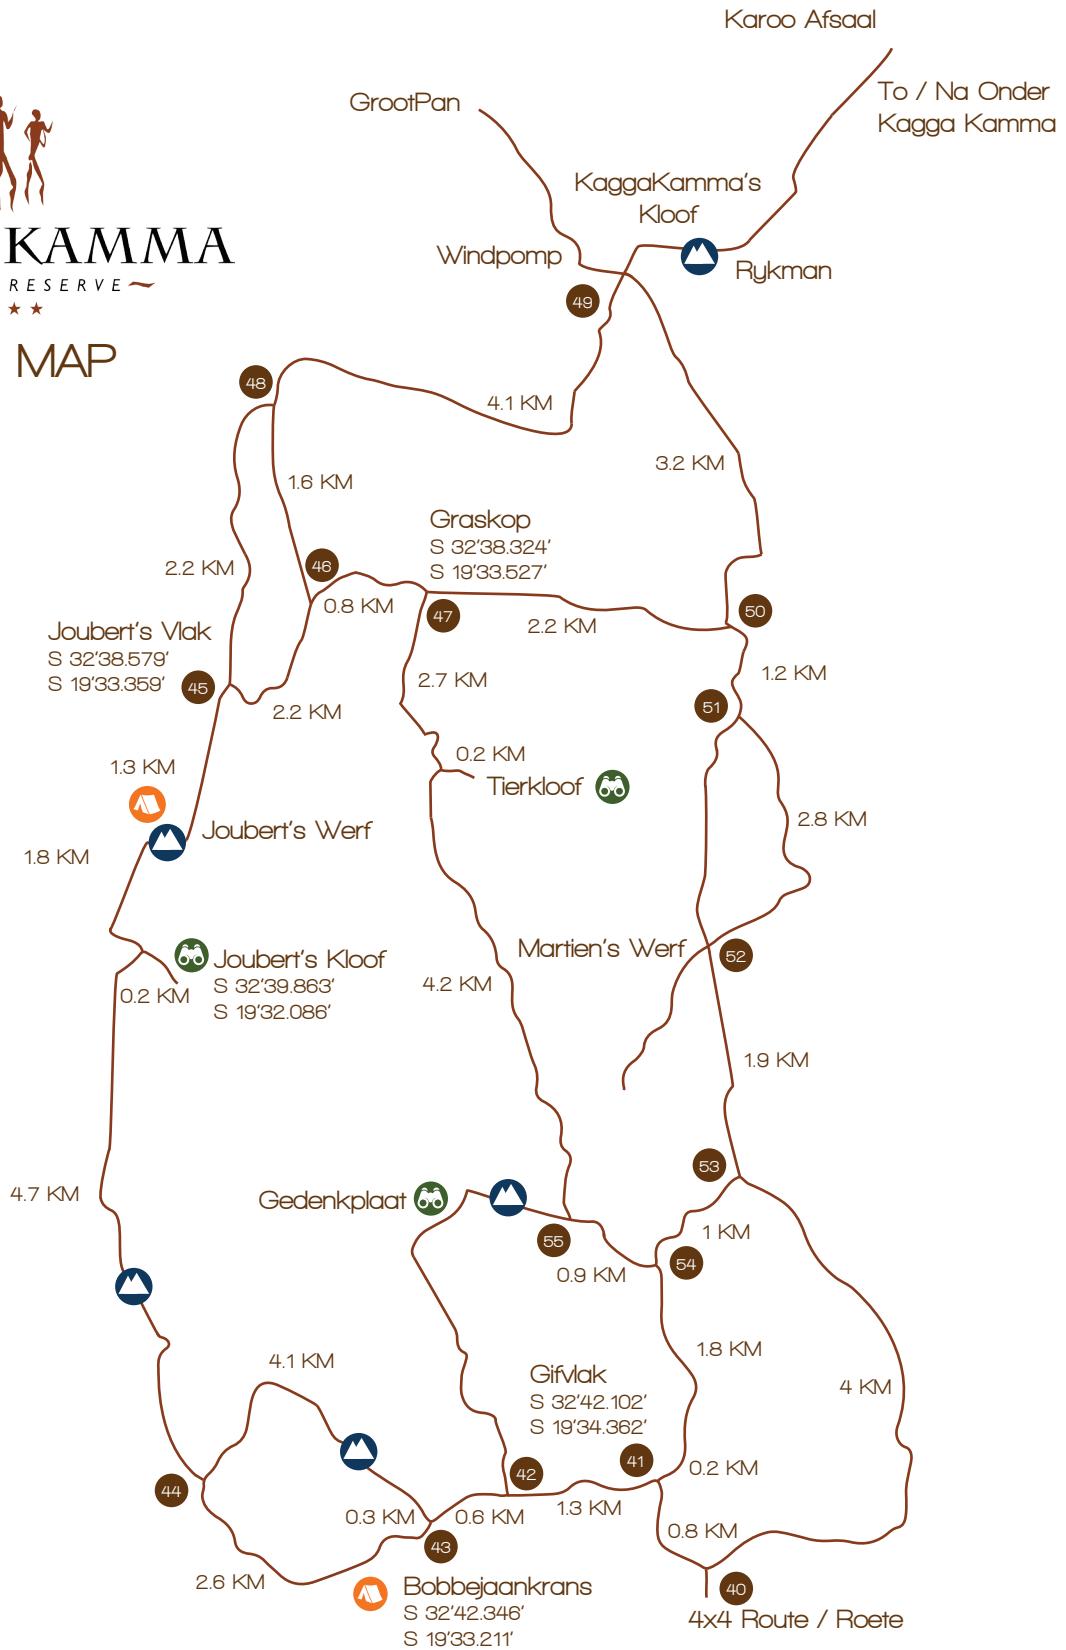

KAGGA KAMMA

NATURE RESERVE

4X4 MAP

Camping / Kampering

Difficult Terrain / Moeilike Terrein

Viewpoint / Uitsigpunt

Beacon Numbers / Baken Nommers